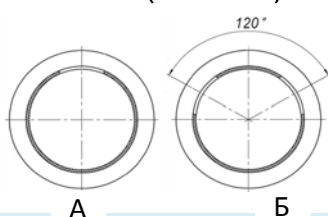

Варианты перфорации

Тип 1 (частичная)