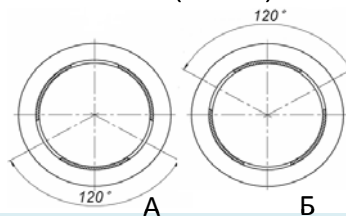

Тип 2 (полная)