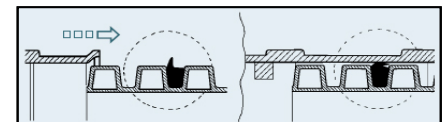

## **ДВУХСЛОЙНЫЕ ПРОФИЛИРОВАННЫЕ ТРУБЫ ЭЛЕКТРОКОР ДЛЯ УСТРОЙСТВА КАБЕЛЬНЫХ КАНАЛОВ**

**ТУ 2248–010–59355492–2006**

с 15 марта 2011 г.

Цены указаны в рублях, без учета НДС, за 1 м (шт).

**ЭЛЕКТРОКОР** - это двухслойные профилированные трубы из высокомолекулярного полиэтилена, имеющие гладкий внутренний и гофрированный наружный слой, обладающие повышенной прочностью, и специально предназначенные для создания однородных, равномерных и упорядоченных по длине и сечениям кабельных каналов с возможностями механизированной протяжки (замены) силовых кабелей и электрических проводов; телекоммуникационных кабелей; сигнальных кабелей; кабелей управления; электрических кабелей связи; оптических кабелей связи.

### **Муфтовое соединение**

Правильно выполненное соединение гарантирует полную герметичность кабель-канала и сохранение ровной внутренней поверхности для последующей протяжки кабеля.

\* - труба гофрированная однослойная